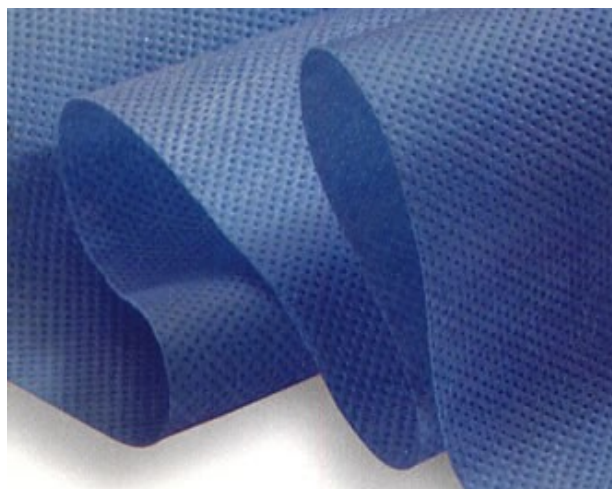

Línea Desechable

Sábanas Tipo Cajón

PARA CARRO-CAMILLA

Desechable, de 115 x 220cm, confeccionada en tela no tejida de polipropileno al 100%, no flamable. Repelente a líquidos y fluidos corporales. De tejido suave al tacto, hipoalergénica, con nula producción de pelusa. Con resorte en los extremos superior e inferior de la sábana que sujetan la prenda al colchón.

Presentación: Empaque colectivo de 10 piezas.

PARA CAMA

Desechable, de 131 x 240cm, confeccionada en tela no tejida de polipropileno al 100%, no flamable. Repelente a líquidos y fluidos corporales. De tejido suave al tacto, hipoalergénica, con nula producción de pelusa. Con resorte en los extremos superior e inferior de la sábana que sujetan la prenda al colchón.

Presentación: Empaque colectivo de 10 piezas.

PARA MESA DE EXPLORACIÓN

Desechable, de 75 x 197cm, confeccionada en tela no tejida de polipropileno al 100%, no flamable. Repelente a líquidos y fluidos corporales. De tejido suave al tacto, hipoalergénica, con nula producción de pelusa. Con resorte en los extremos superior e inferior de la sábana que sujetan la prenda al colchón.

Presentación: Empaque colectivo de 10 piezas.

MATERIAL

Polipropileno 100%, no flamable, repelente a líquidos y fluidos corporales, de tejido suave al tacto, hipoalergénica, con nula producción de pelusa.